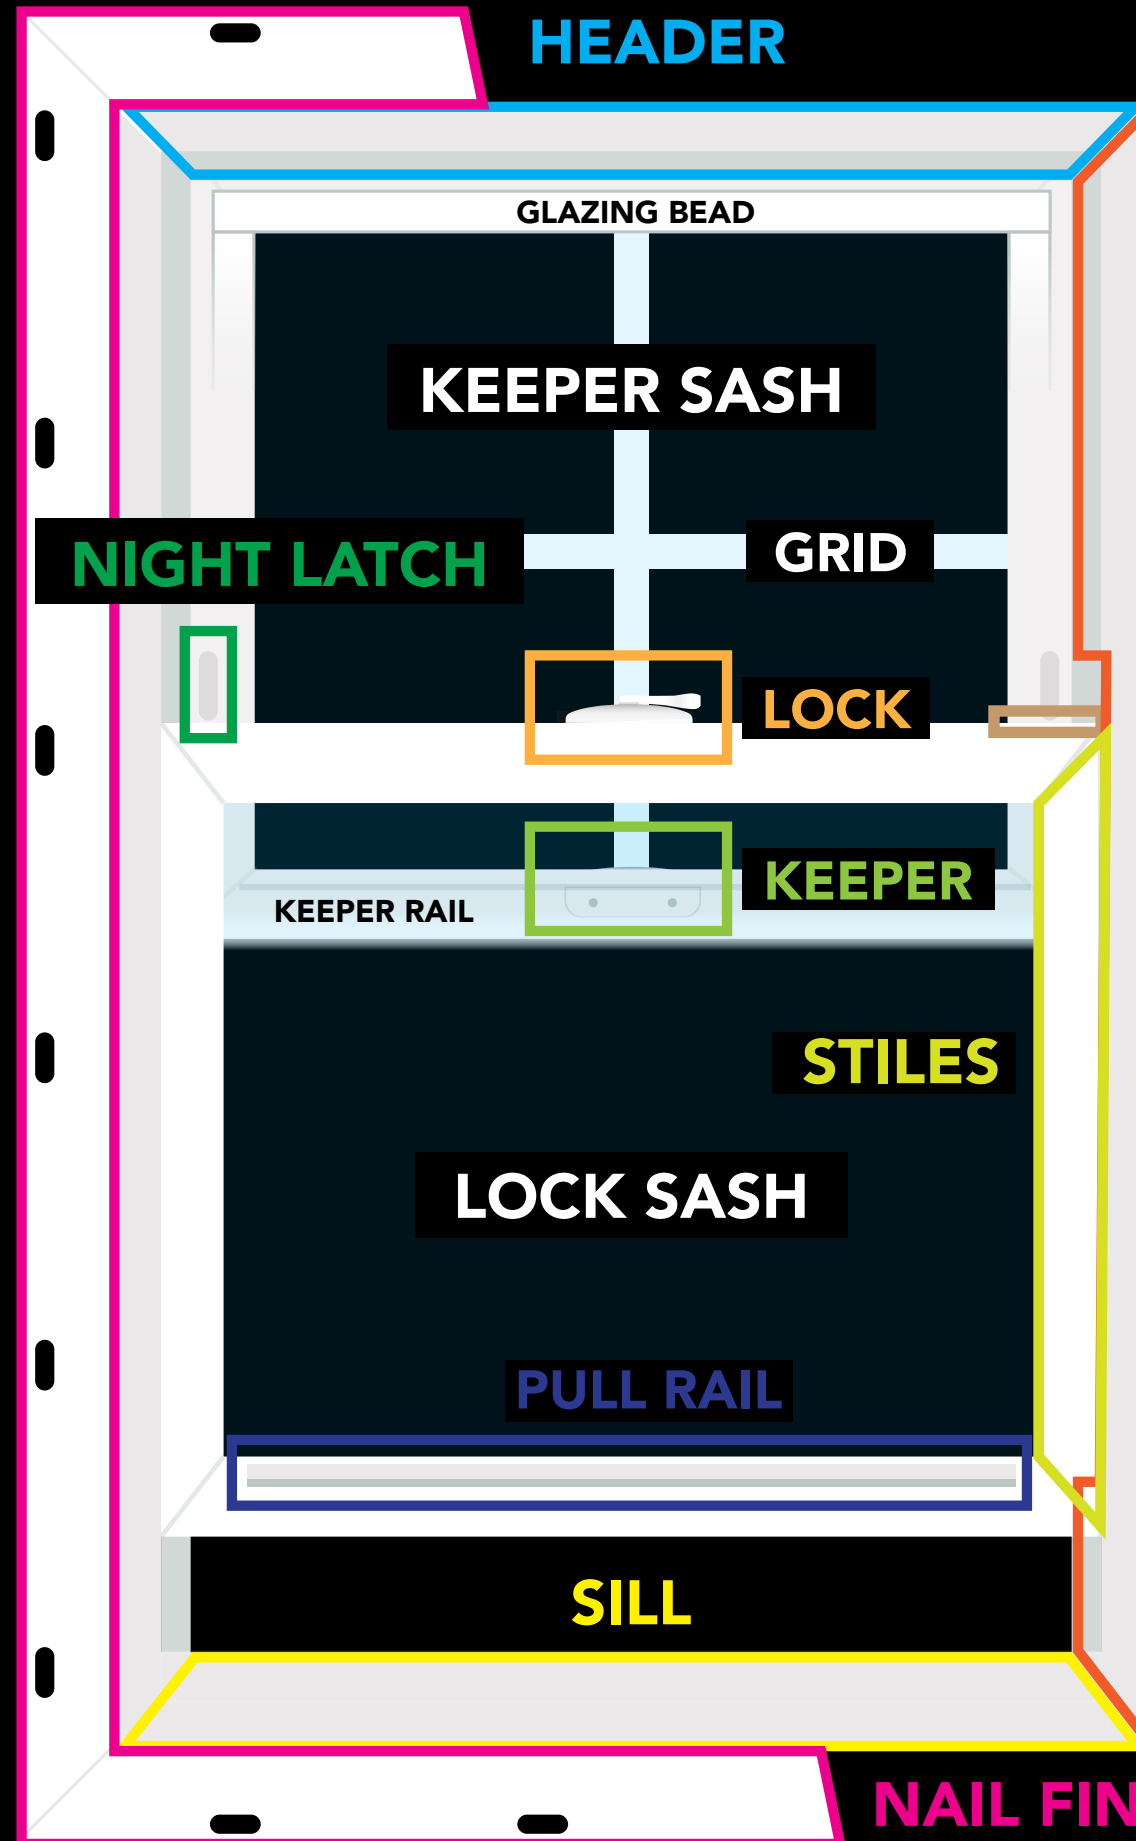

## LOCK STYLES

4600  
RADIANCE PLUS

## BALANCE

## SIDE PROFILE

## TILT LATCH