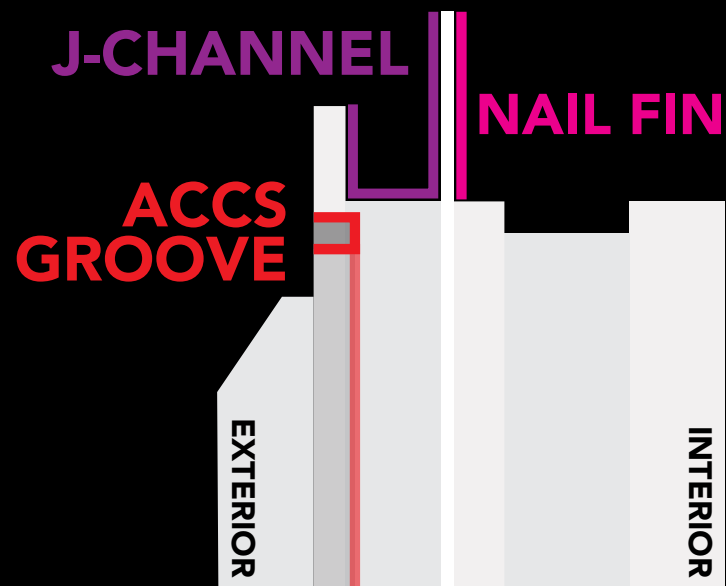

## LOCK STYLES

4600  
RADIANCE PLUS

## BALANCE

## SIDE PROFILE