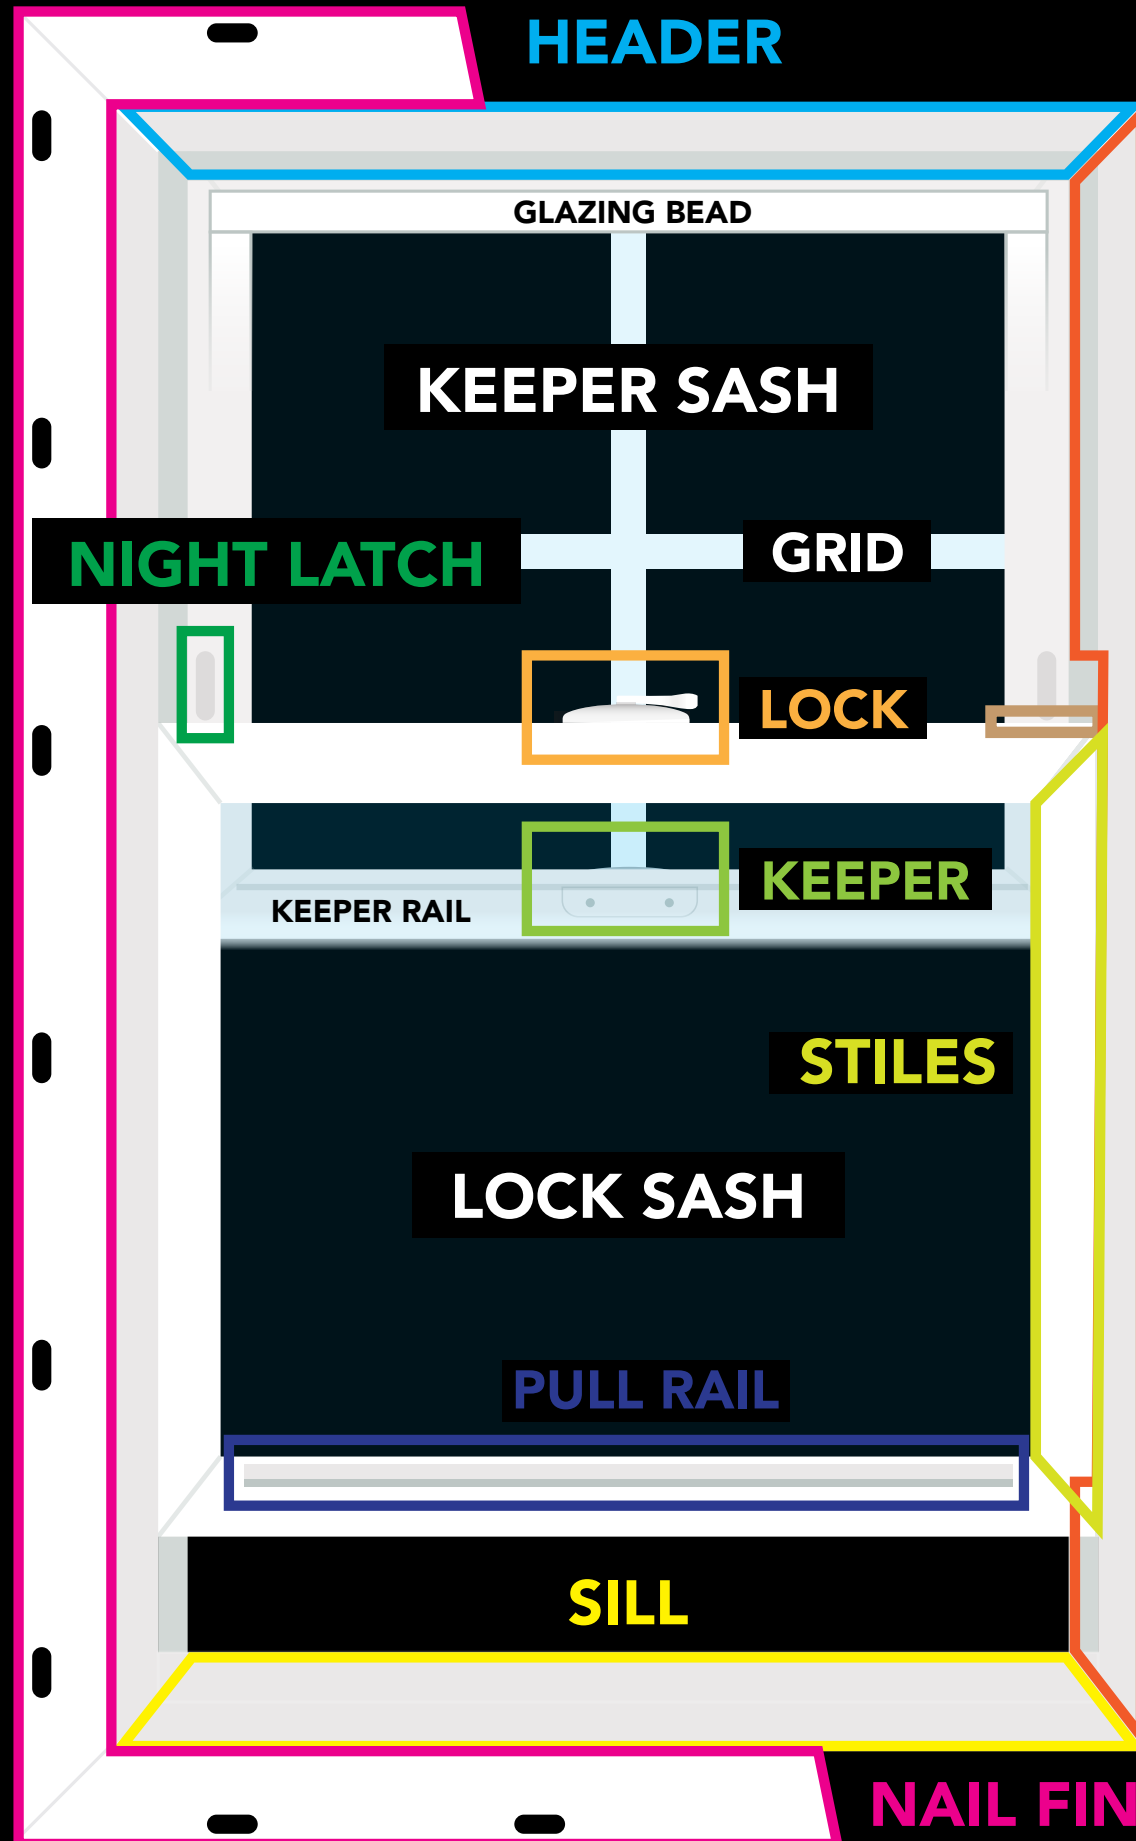

## LOCK STYLES

4600  
Edison

## BALANCE

## SIDE PROFILE

## TILT LATCH