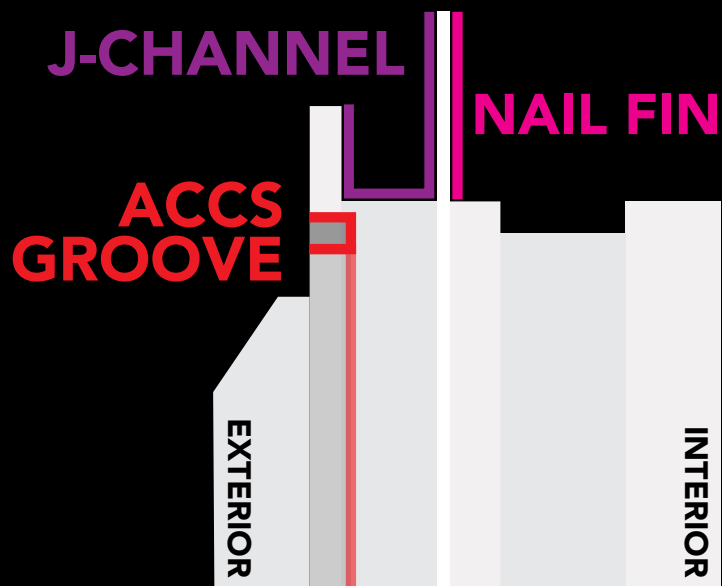

## LOCK STYLES

4600  
Edison

## BALANCE

## SIDE PROFILE